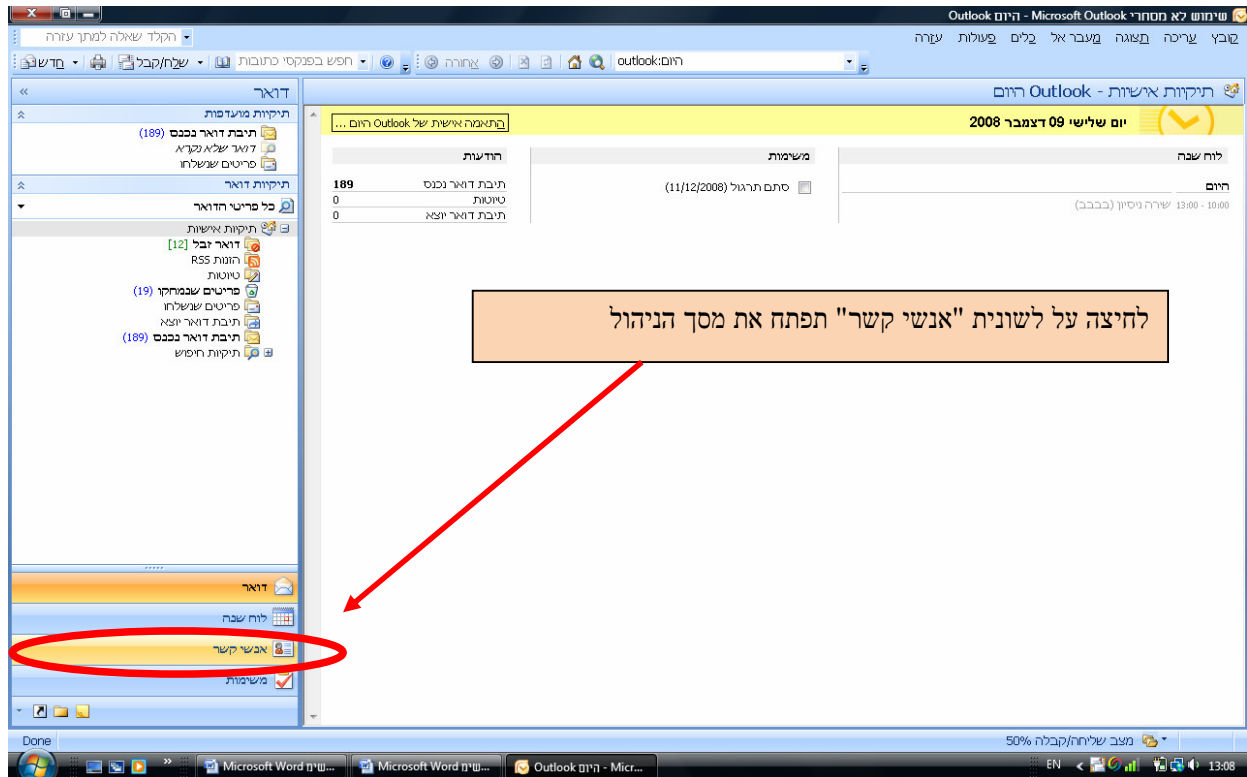

פתיחת "כרטיס" לאיש קשר חדש:

נייר זה הוכן על ידי אורטל שמלץ מומחית בתחום ניהול ידע עבור שיתופים מומלץ להעביר, להפיץ, ולהציג את החומרים לכל דורש/ת

מסך של איש קשר קיים:

נייר זה הוכן על ידי אורטל שמלץ מומחית בתחום ניהול ידע עבור שיתופים
מומלץ להעביר, להפיץ, ולהציג את החומרים לכל דורש/ת