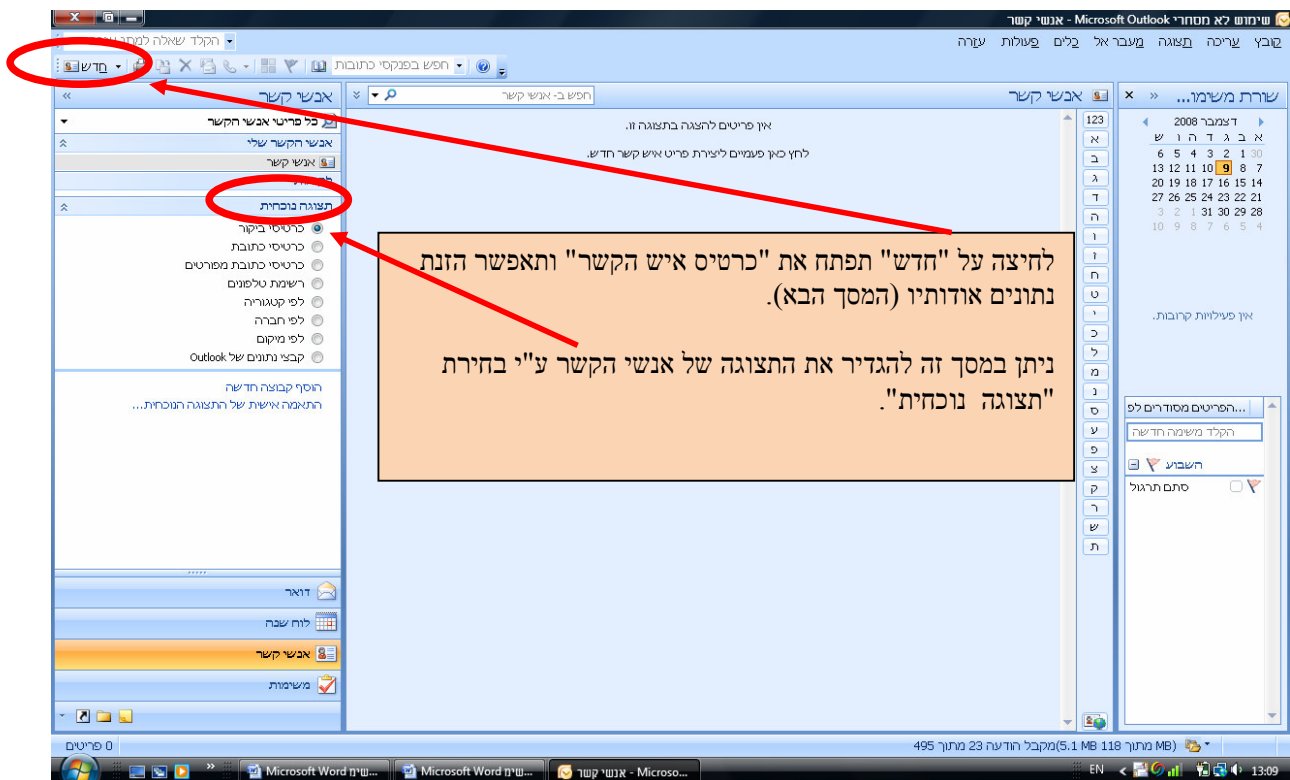

פתיחת "כרטיס" לאיש קשר חדש:

נייר זה הוכן על ידי אורטל שמלץ מומחית בתחום ניהול ידע עבור שיתופים מומלץ להעביר, להפיץ, ולהציג את החומרים לכל דורש/ת

מסך של איש קשר קיים:

נייר זה הוכן על ידי אורטל שמלץ מומחית בתחום ניהול ידע עבור שיתופים
מומלץ להעביר, להפיץ, ולהציג את החומרים לכל דורש/ת