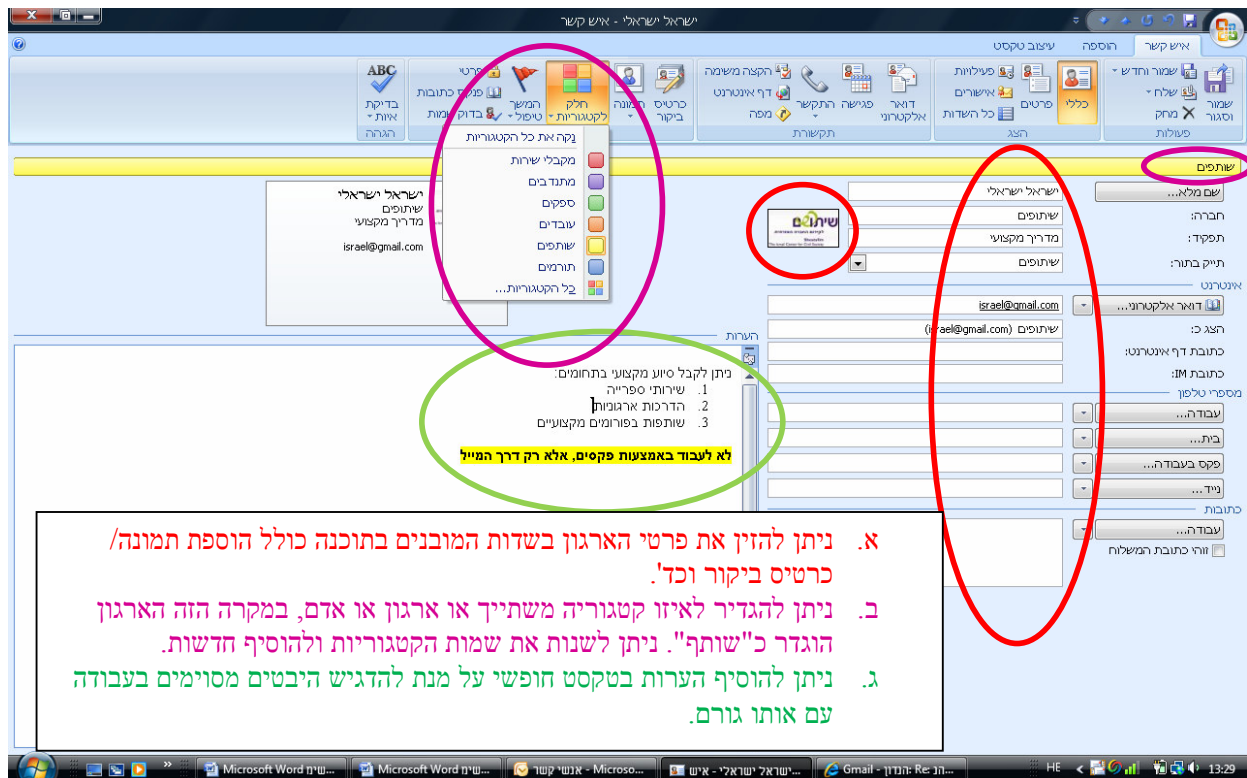

פתיחת "כרטיס" לאיש קשר חדש:

נייר זה הוכן על ידי אורטל שמלץ מומחית בתחום ניהול ידע עבור שיתופים מומלץ להעביר, להפיץ, ולהציג את החומרים לכל דורש/ת

מסך של איש קשר קיים:

נייר זה הוכן על ידי אורטל שמלץ מומחית בתחום ניהול ידע עבור שיתופים
מומלץ להעביר, להפיץ, ולהציג את החומרים לכל דורש/ת